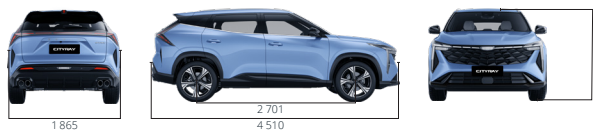

Bleu Céleste

Blanc Perle

Gris Titane

Gris Argent

Dimensions (mm)

Téléchargez la brochure

GEELY MAROC

Boulevard Moulay Ismail, Roches-Noires - Casablanca
Téléphone : 3757 - www.geely.ma